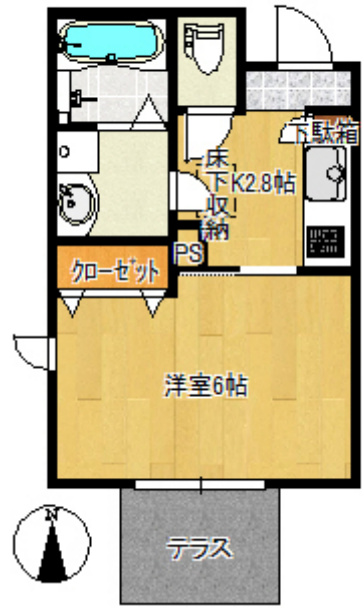

## コリンヌフルール

賃料	面積/間取	所在階	管理費・共益費	敷金	礼金
7.2万円	23m <sup>2</sup> / 1K	1階	3,000円	1ヶ月	1ヶ月

### 物件概要

所在地	東京都練馬区旭丘1丁目				
交通	都営大江戸線「新江古田」駅より徒歩4分 西武池袋線「江古田」駅より徒歩5分				
賃料	7.2万円	管理費・共益費	3,000円		
敷金	1ヶ月	礼金	1ヶ月		
保証金	-	権利金	-		
更新料	1ヶ月	面積/間取り	23m <sup>2</sup> /1K 1階洋室6畳1室 / 1階K2.8畳1室		
部屋の向き	南	築年月（築年数）	2016年1月（築8年）		
契約期間	2年	種別/構造	賃貸アパート/鉄骨造		
部屋/所在階/階建	102/1階/地上2階	総戸数	3戸		
バルコニー面積	2.25m <sup>2</sup>	現況/入居時期	空家/即時		
状態	募集中	住宅保険期間	2年		
物件番号	00371-0102				