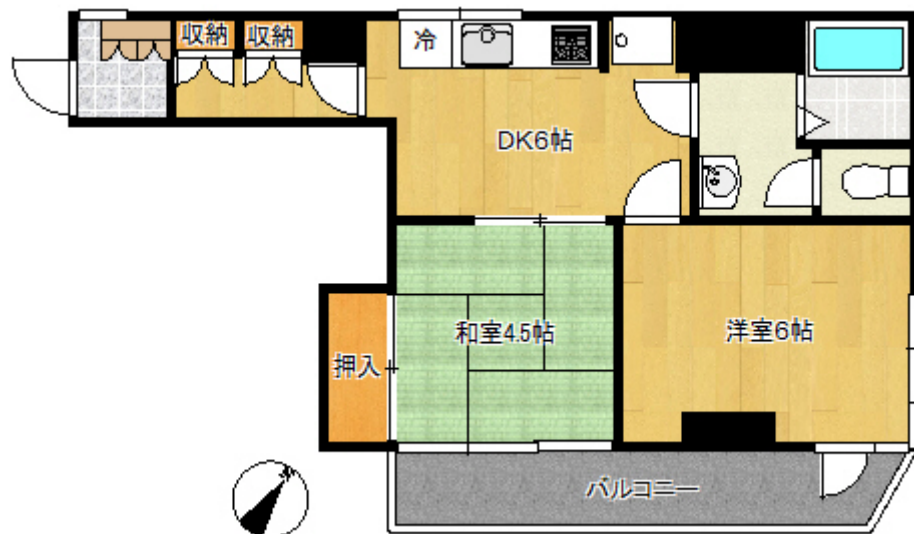

00376-0405

賃料	面積/間取	所在階	管理費・共益費	敷金	礼金
11万円	40m <sup>2</sup> / 2DK	4階		1ヶ月	1ヶ月

## 物件概要

所在地	東京都練馬区豊玉上1丁目				
交通	西武池袋線「江古田」駅より徒歩2分 都営大江戸線「新江古田」駅より徒歩5分				
賃料	11万円	敷金	1ヶ月		
礼金	1ヶ月	保証金	-		
権利金	-	更新料	1ヶ月		
面積/間取り	40m <sup>2</sup> /2DK 4階DK6畳1室 / 4階洋室6畳1室 / 4階 和室4.5畳1室	部屋の向き	南東		
築年月（築年数）	1989年4月（築35年）	契約期間	2年		
種別/構造	賃貸マンション/RC	部屋/所在階/階建	405/4階/地上8階		
現況/入居時期	空家/即時	状態	募集中		
住宅保険期間	2年				
物件番号	00376-0405				