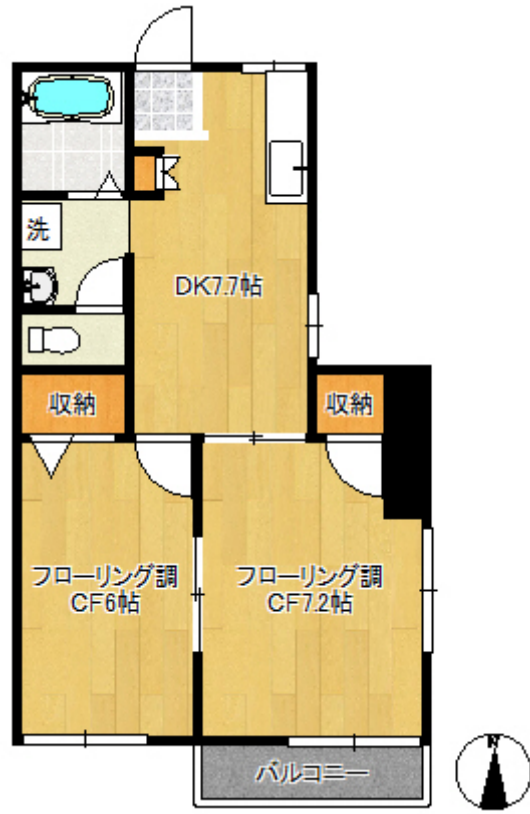

リベール江古田

賃料	面積/間取	所在階	管理費・共益費	敷金	礼金
10万円	43.9㎡ / 2DK	2階		1ヶ月	1ヶ月

物件概要

所在地	東京都練馬区小竹町1丁目				
交通	西武池袋線「江古田」駅より徒歩3分 西武有楽町線「小竹向原」駅より徒歩8分				
賃料	10万円	敷金	1ヶ月		
礼金	1ヶ月	保証金	-		
権利金	-	更新料	1ヶ月		
面積/間取り	43.9㎡/2DK 2階洋室6畳1室 / 2階洋室7.2畳1室 / 2階DK7.6畳1室	部屋の向き	南		
築年月（築年数）	1995年3月（築29年）	契約期間	2年		
種別/構造	賃貸アパート/軽量鉄骨	部屋/所在階/階建	201/2階/地上2階		
総戸数	4戸	現況/入居時期	空家/即時		
状態	募集中	住宅保険期間	2年		
物件番号	00384-0201				