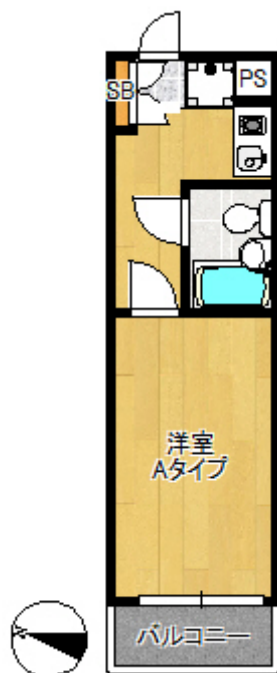

## メゾンエクレーレ江古田

賃料	面積/間取	所在階	管理費・共益費	敷金	礼金
5.6万円	17.07㎡ / 1K	2階	5,000円	2ヶ月	2ヶ月

### 物件概要

所在地	東京都練馬区旭丘2丁目				
交通	西武池袋線「江古田」駅より徒歩8分 東京メトロ有楽町線「小竹向原」駅より徒歩8分				
賃料	5.6万円	管理費・共益費	5,000円		
敷金	2ヶ月	礼金	2ヶ月		
保証金	-	権利金	-		
更新料	1ヶ月	面積/間取り	17.07㎡/1K 2階洋室1室		
部屋の向き	西	築年月（築年数）	1993年3月（築31年）		
契約期間	2年	種別/構造	賃貸マンション/RC		
部屋/所在階/階建	210/2階/地上4階	総戸数	93戸		
現況/入居時期	空家/即時	状態	募集中		
物件番号	00257-0210				