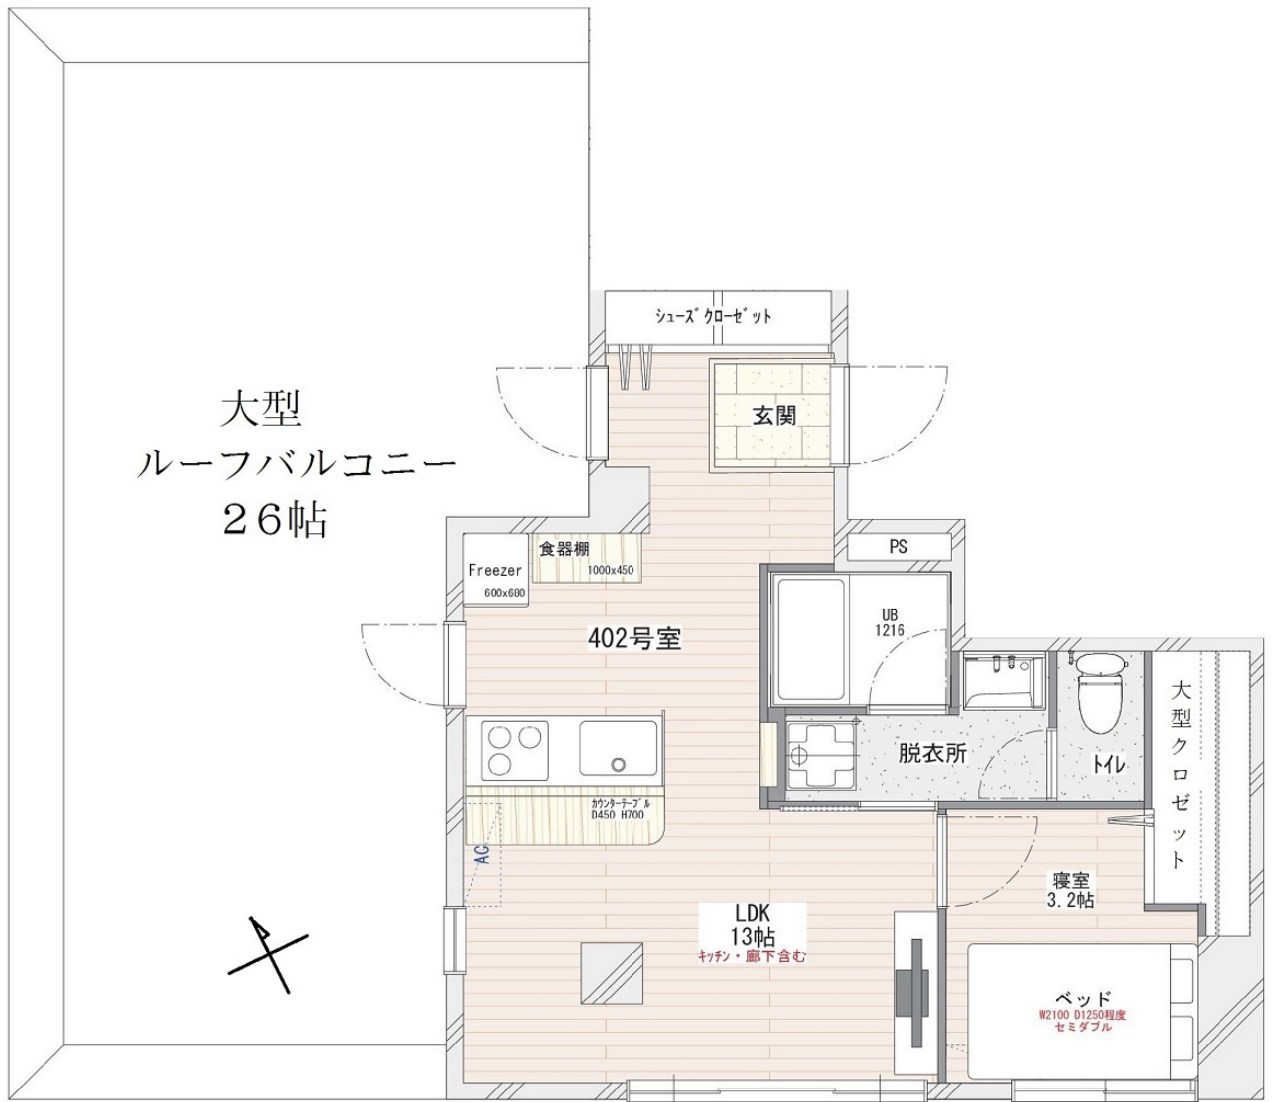

高橋ビル

賃料	面積/間取	所在階	管理費・共益費	敷金	礼金
11.9万円	40m ² / 1LDK	4階	5,000円	1ヶ月	-

物件概要

所在地	東京都練馬区豊玉上1丁目		
交通	西武池袋線「江古田」駅より徒歩2分 都営大江戸線「新江古田」駅より徒歩4分		
賃料	11.9万円	管理費・共益費	5,000円
敷金	1ヶ月	礼金	-
保証金	-	権利金	-
更新料	1ヶ月	面積/間取り	40m ² /1LDK 4階洋室3.2畳1室 / 4階LDK13畳1室
部屋の向き	南	築年月（築年数）	1991年10月（築33年）
契約期間	2年	種別/構造	賃貸マンション/RC
部屋/所在階/階建	402/4階/地上5階	総戸数	13戸
バルコニー面積	43m ²	現況/入居時期	空家/即時
状態	募集中	住宅保険期間	2年
物件番号	00373-0402		