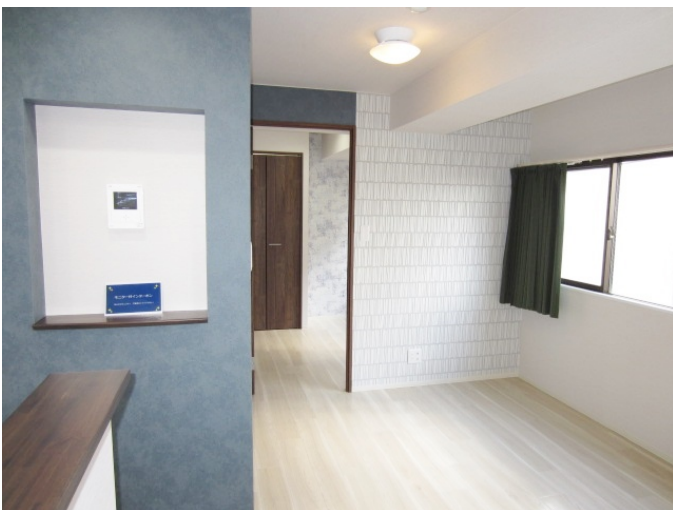

高橋ビル

賃料	面積/間取	所在階	管理費・共益費	敷金	礼金
11.9万円	40m ² / 1LDK	4階	5,000円	1ヶ月	-

物件概要

所在地	東京都練馬区豊玉上1丁目		
交通	西武池袋線「江古田」駅より徒歩2分 都営大江戸線「新江古田」駅より徒歩4分		
賃料	11.9万円	管理費・共益費	5,000円
敷金	1ヶ月	礼金	-
保証金	-	権利金	-
更新料	1ヶ月	面積/間取り	40m ² /1LDK 4階洋室3.2畳1室 / 4階LDK13畳1室
部屋の向き	南	築年月（築年数）	1991年10月（築33年）
契約期間	2年	種別/構造	賃貸マンション/RC
部屋/所在階/階建	402/4階/地上5階	総戸数	13戸
バルコニー面積	43m ²	現況/入居時期	空家/即時
状態	募集中	住宅保険期間	2年
物件番号	00373-0402		