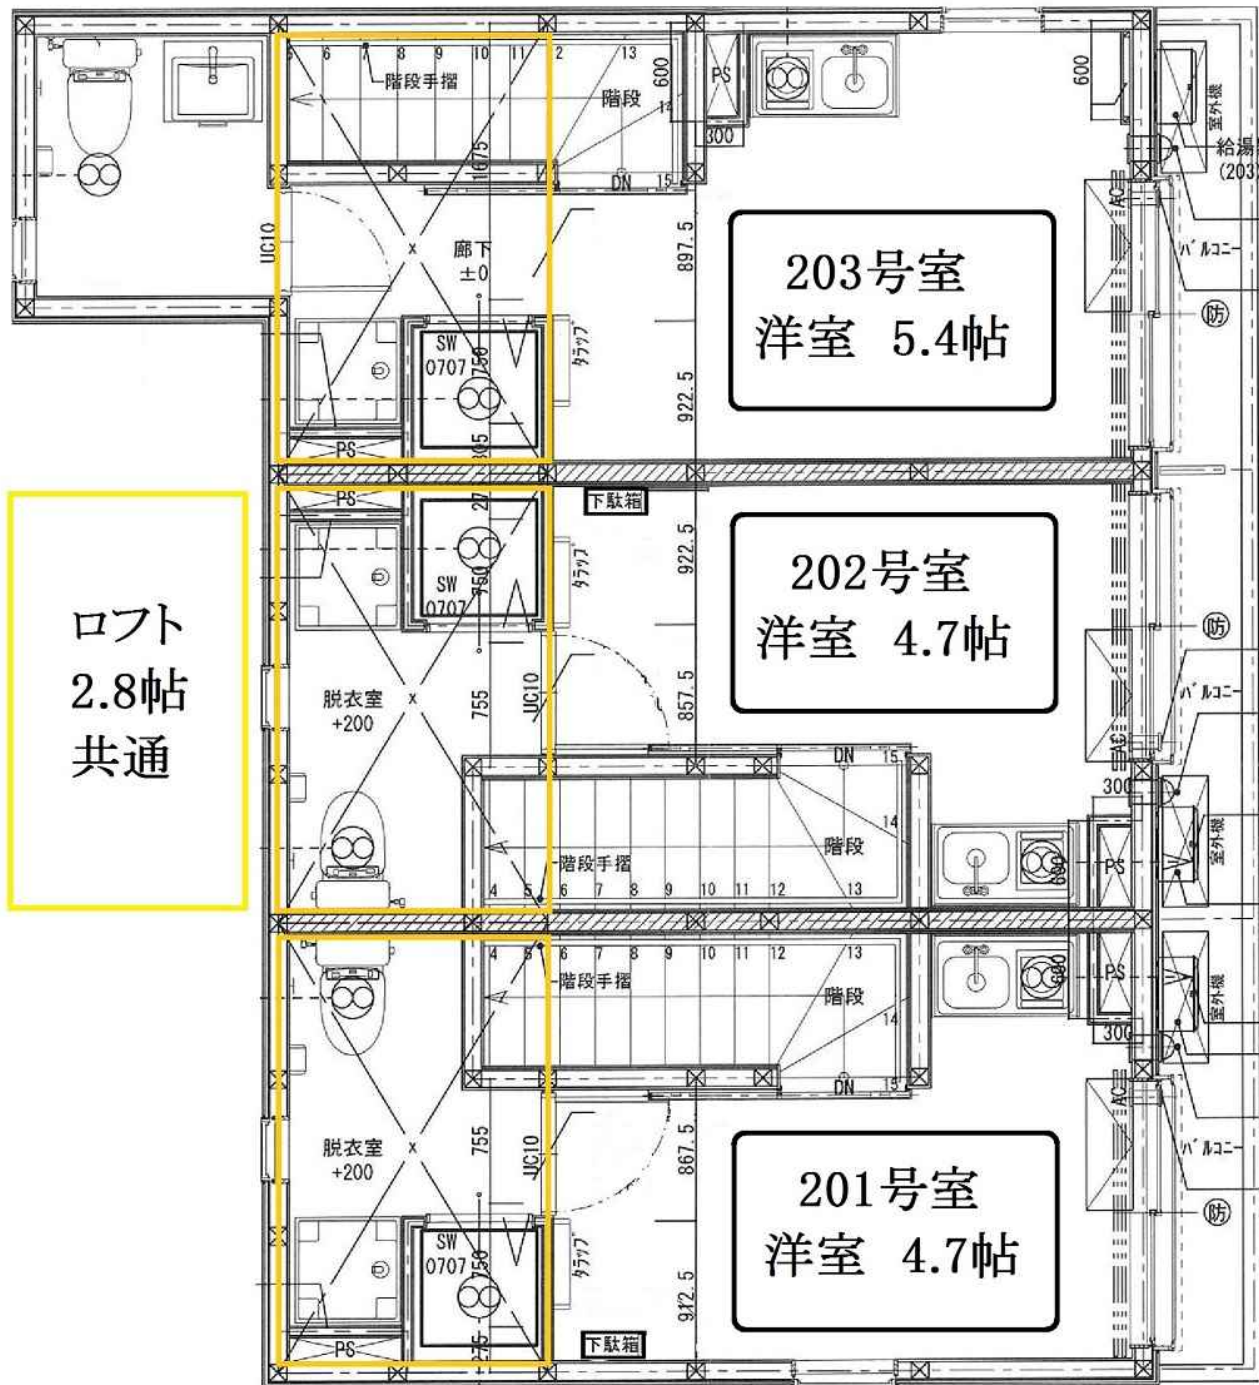

## カーザ江古田

| 賃料    | 面積/間取       | 所在階 | 管理費・共益費 | 敷金  | 礼金  |
|-------|-------------|-----|---------|-----|-----|
| 6.4万円 | 15.48㎡ / 1K | 2階  | 3,000円  | 1ヶ月 | 1ヶ月 |

### 物件概要

|           |   |          |                                       |
|-----------|---|----------|---------------------------------------|
| 所在地       | 東京都練馬区豊玉北1丁目                              |          |                                       |
| 交通        | 都営大江戸線「新江古田」駅より徒歩3分<br>西武池袋線「江古田」駅より徒歩10分 |          |                                       |
| 賃料        | 6.4万円                                     | 管理費・共益費  | 3,000円                                |
| 敷金        | 1ヶ月                                       | 礼金       | 1ヶ月                                   |
| 保証金       | -   | 権利金      | -                                     |
| 更新料       | 1ヶ月                                       | 面積/間取り   | 15.48㎡/1K 2階洋室4.7畳1室<br>/ 2階その他2.8畳1室 |
| 部屋の向き     | 南東  | 築年月（築年数） | 2018年2月（築7年）                          |
| 契約期間      | 2年  | 種別/構造    | 賃貸アパート/木造                             |
| 部屋/所在階/階建 | 202/2階/地上2階                               | 総戸数      | 6戸                                    |
| 管理人       | 管理人:無                                     | 現況/入居時期  | 空家/即時                                 |
| 状態        | 募集中                                       | 住宅保険期間   | 2年                                    |
| 物件番号      | 00408-0202                                |          |                                       |