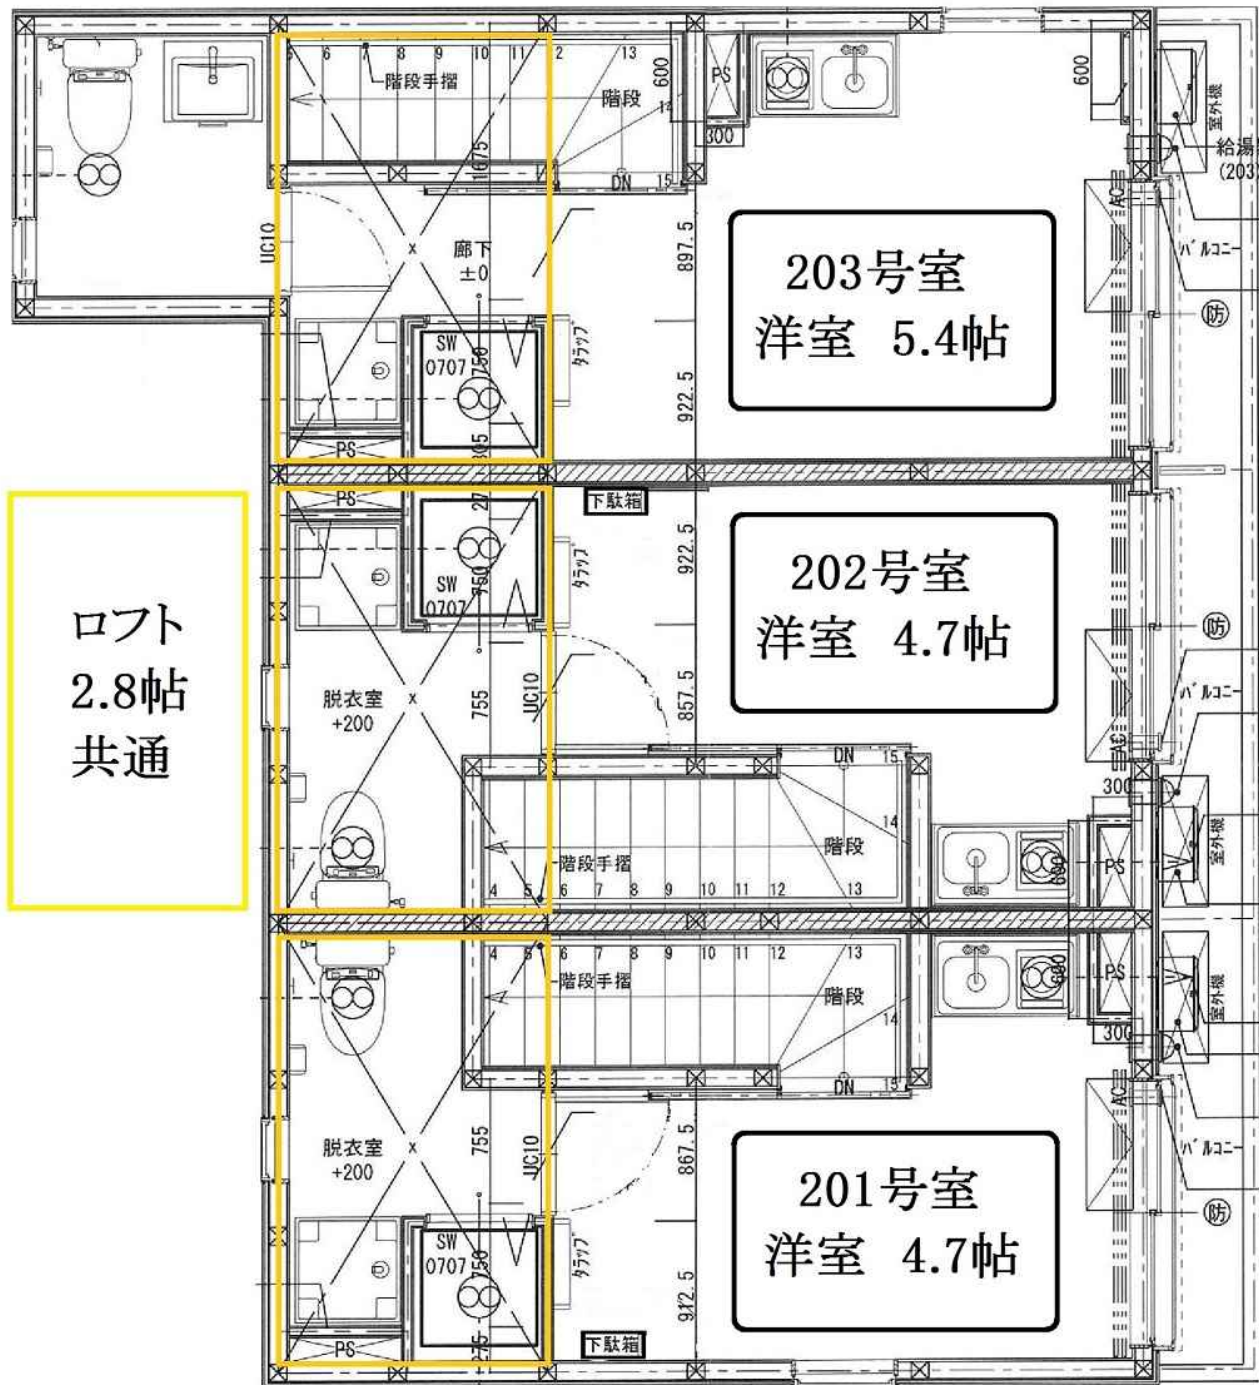

カーザ江古田

賃料	面積/間取	所在階	管理費・共益費	敷金	礼金
6.4万円	15.48㎡ / 1K	2階	3,000円	1ヶ月	1ヶ月

物件概要

所在地	東京都練馬区豊玉北1丁目		
交通	都営大江戸線「新江古田」駅より徒歩3分 西武池袋線「江古田」駅より徒歩10分		
賃料	6.4万円	管理費・共益費	3,000円
敷金	1ヶ月	礼金	1ヶ月
保証金	-	権利金	-
更新料	1ヶ月	面積/間取り	15.48㎡/1K 2階洋室4.7畳1室 / 2階その他2.8畳1室
部屋の向き	南東	築年月（築年数）	2018年2月（築6年）
契約期間	2年	種別/構造	賃貸アパート/木造
部屋/所在階/階建	202/2階/地上2階	総戸数	6戸
管理人	管理人:無	現況/入居時期	空家/即時
状態	募集中	住宅保険期間	2年
物件番号	00408-0202		