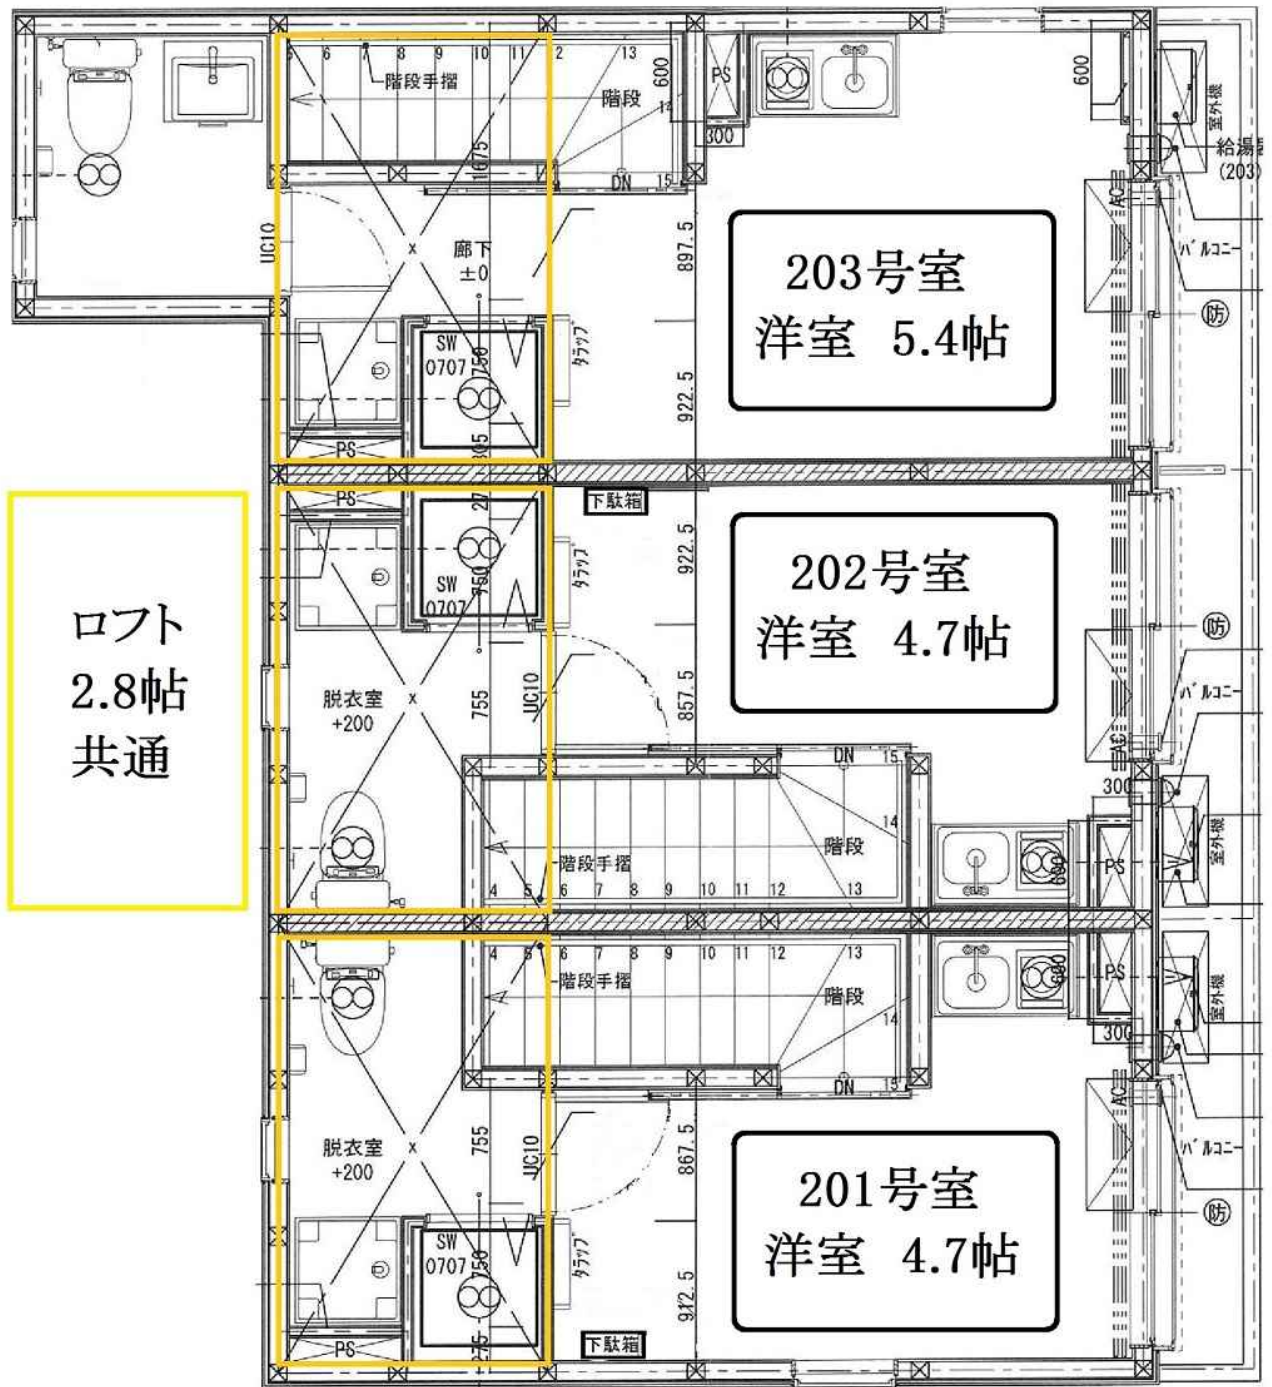

## カーザ江古田

賃料	面積/間取	所在階	管理費・共益費	敷金	礼金
6.5万円	15.48㎡ / 1K	2階	3,000円	1ヶ月	1ヶ月

### 物件概要

所在地	東京都練馬区豊玉北1丁目				
交通	都営大江戸線「新江古田」駅より徒歩3分 西武池袋線「江古田」駅より徒歩10分				
賃料	6.5万円	管理費・共益費	3,000円		
敷金	1ヶ月	礼金	1ヶ月		
保証金	-	権利金	-		
更新料	1ヶ月	面積/間取り	15.48㎡/1K 2階洋室4.7畳1室 / 2階その他2.8畳1室		
部屋の向き	南東	築年月（築年数）	2018年2月（築6年）		
契約期間	2年	種別/構造	賃貸アパート/木造		
部屋/所在階/階建	201/2階/地上2階	総戸数	6戸		
管理人	管理人:無	現況/入居時期	空家/即時		
状態	募集中	住宅保険期間	2年		
物件番号	00408-0201				

203号室  
洋室 5.4帖

202号室  
洋室 4.7帖

201号室  
洋室 4.7帖

ロフト  
2.8帖  
共通

連絡先 03-5926-5731  
10: 00~19: 00 定休日 水曜日  
<https://www.rexliss.com/bukken?id=662>