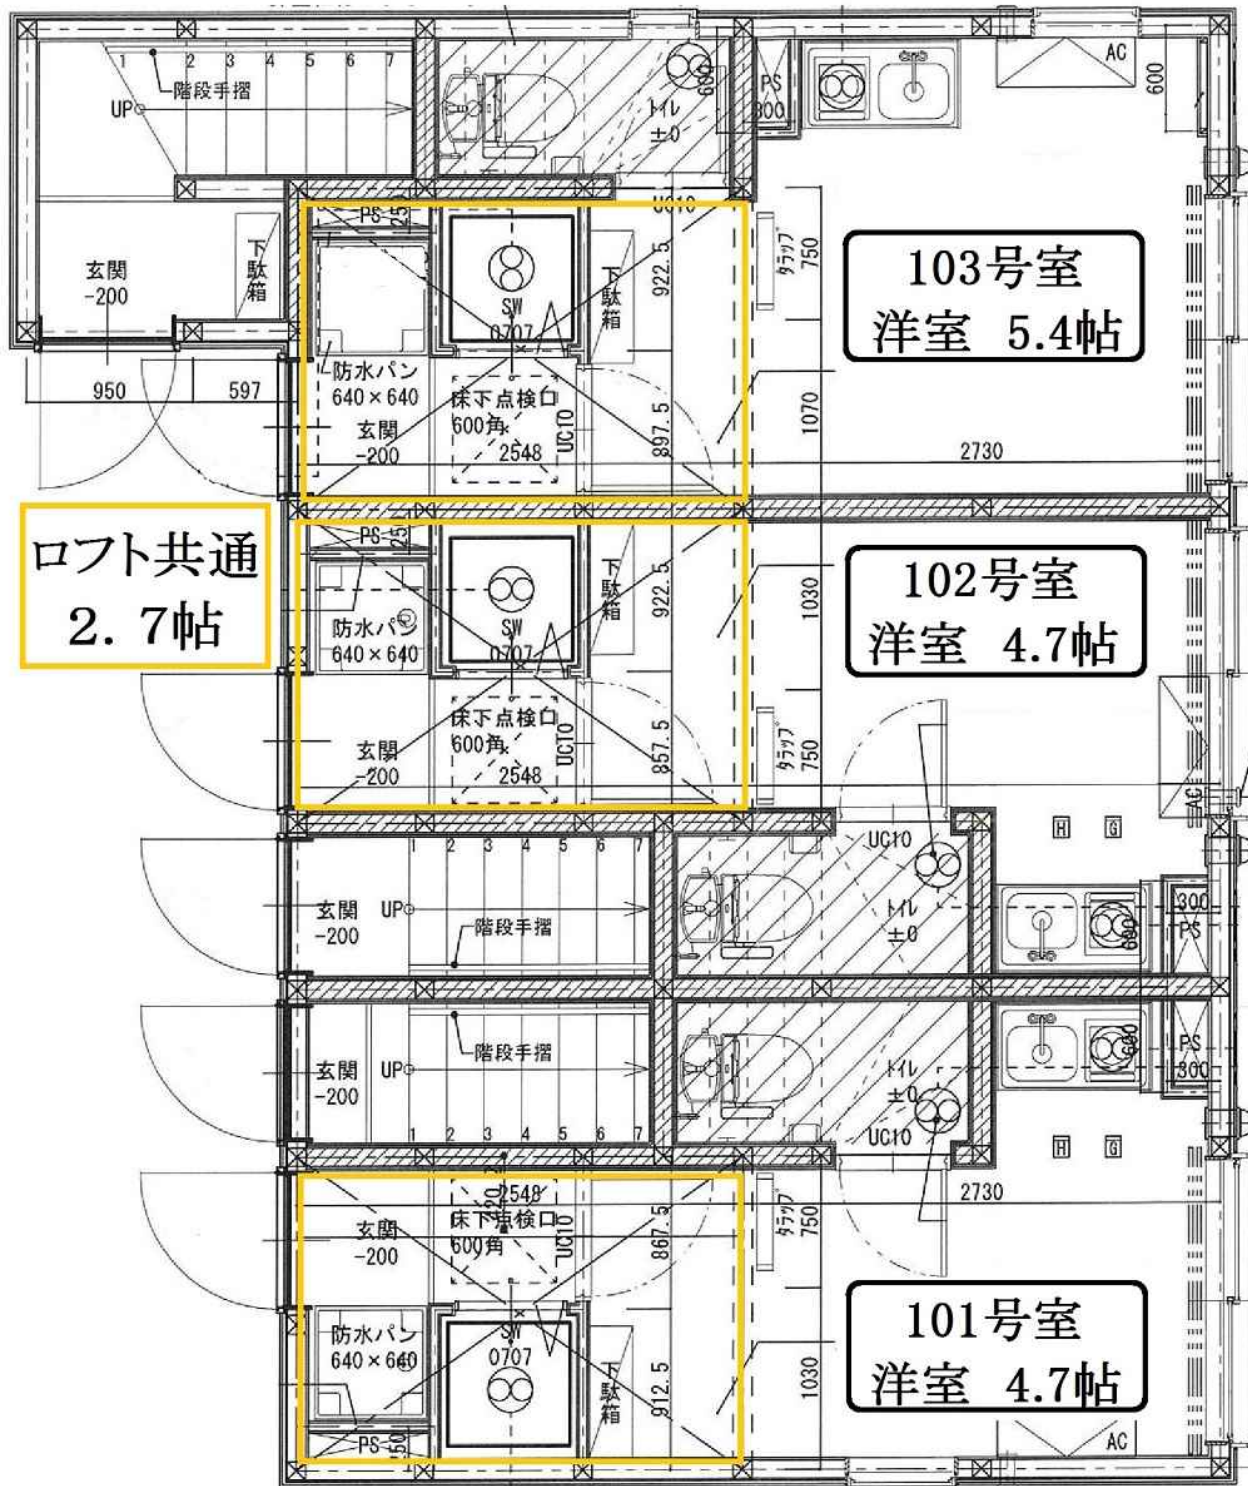

カーザ江古田

賃料	面積/間取	所在階	管理費・共益費	敷金	礼金
5.8万円	12.5m ² / 1K	1階	3,000円	1ヶ月	1ヶ月

物件概要

所在地	東京都練馬区豊玉北1丁目				
交通	都営大江戸線「新江古田」駅より徒歩3分 西武池袋線「江古田」駅より徒歩10分				
賃料	5.8万円	管理費・共益費	3,000円		
敷金	1ヶ月	礼金	1ヶ月		
保証金	-	権利金	-		
更新料	1ヶ月	面積/間取り	12.5m ² /1K 2階洋室4.7畳1室 / 2階その他2.7畳1室		
部屋の向き	南東	築年月（築年数）	2018年2月（築6年）		
契約期間	2年	種別/構造	賃貸アパート/木造		
部屋/所在階/階建	101/1階/地上2階	総戸数	6戸		
管理人	管理人:無	現況/入居時期	空家/即時		
状態	募集中	住宅保険期間	2年		
物件番号	00408-1021				