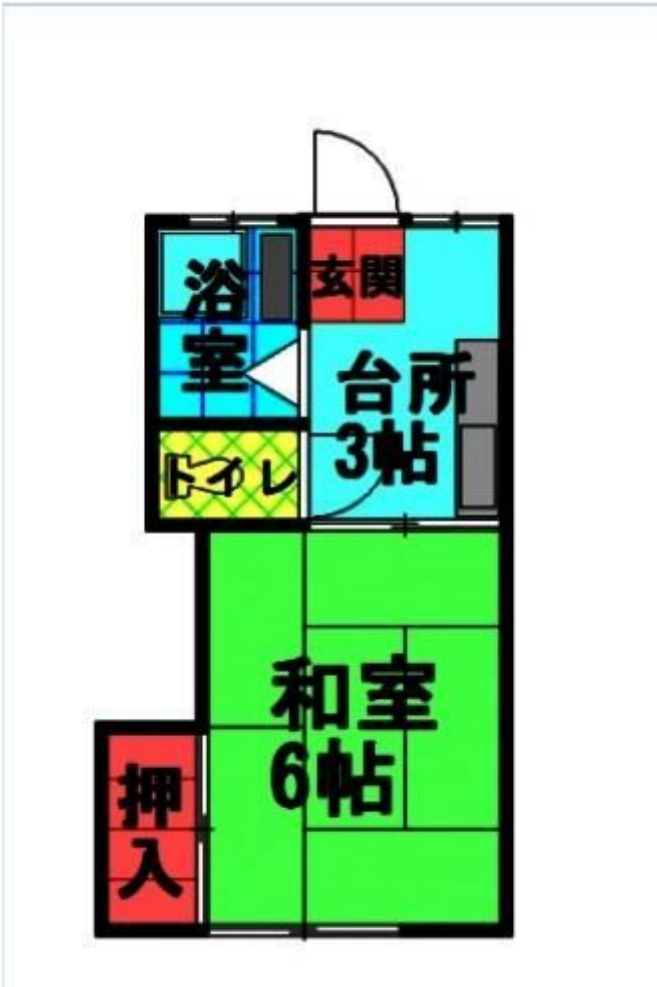

コーポ岡村

賃料	面積/間取	所在階	管理費・共益費	敷金	礼金
5.5万円	19.3m ² / 1K	2階		1ヶ月	1ヶ月

物件概要

所在地	東京都練馬区旭丘1丁目				
交通	西武池袋線「江古田」駅より徒歩4分 都営大江戸線「新江古田」駅より徒歩8分				
賃料	5.5万円	敷金	1ヶ月		
礼金	1ヶ月	保証金	-		
権利金	-	面積/間取り	19.3m ² /1K 和室6畳1室 / K3畳1室		
築年月（築年数）	1980年9月（築44年）	契約期間	2年		
種別/構造	賃貸アパート/木造	部屋/所在階/階建	201/2階/地上2階		
現況/入居時期	空家/即時	状態	募集中		
物件番号	0268				