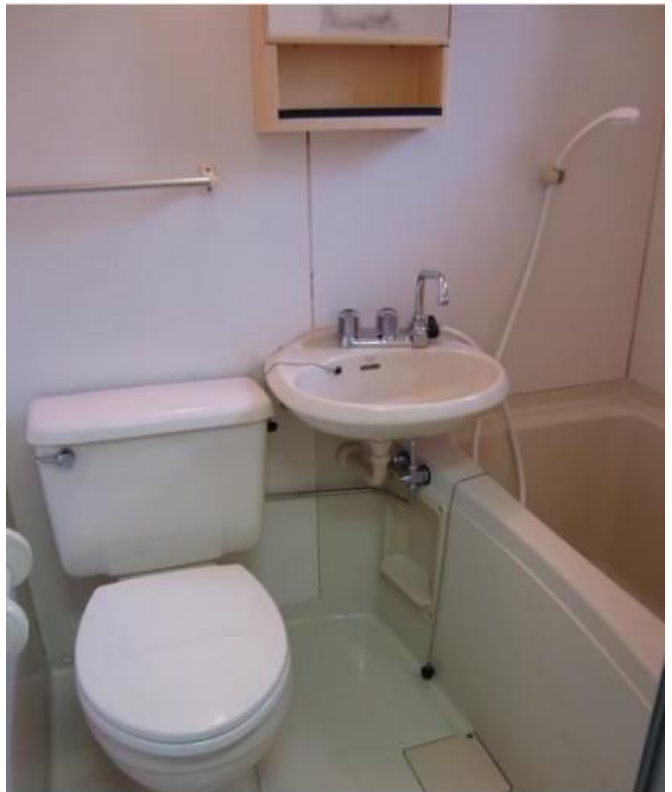

メゾンニコレ

賃料	面積/間取	所在階	管理費・共益費	敷金	礼金
5.5万円	17.39m ² / 1K	2階		1ヶ月	1ヶ月

物件概要

所在地	東京都練馬区羽沢1丁目				
交通	西武池袋線「江古田」駅より徒歩8分 東京メトロ副都心線「小竹向原」駅より徒歩9分				
賃料	5.5万円	敷金	1ヶ月		
礼金	1ヶ月	保証金	-		
権利金	-	面積/間取り	17.39m ² /1K 洋室6畳1室		
築年月（築年数）	1992年9月（築32年）	契約期間	2年		
種別/構造	賃貸アパート/木造	部屋/所在階/階建	202/2階/地上2階		
現況/入居時期	空家/即時	状態	募集中		
物件番号	0409				