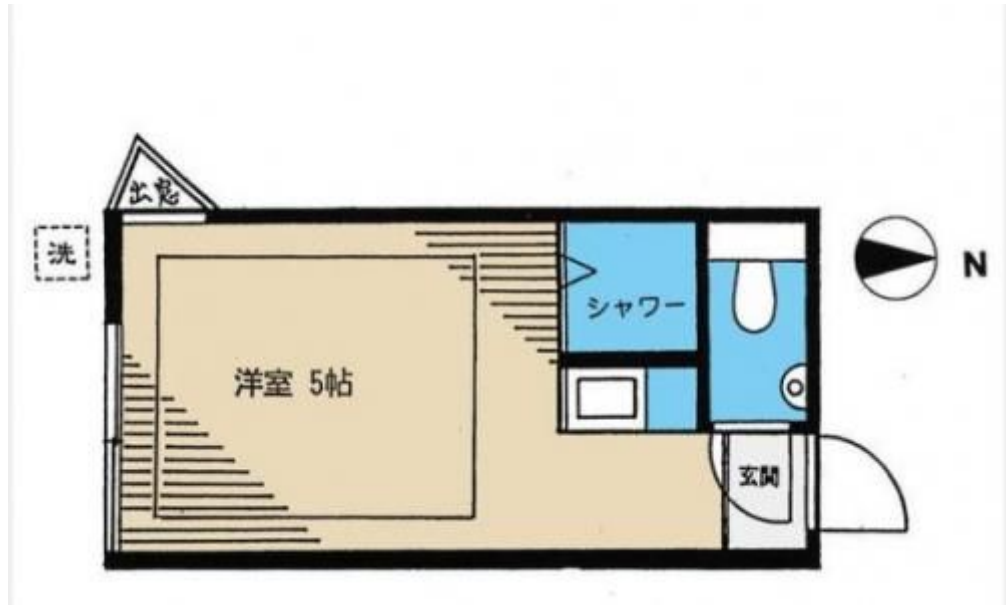

ライフピア江古田

賃料	面積/間取	所在階	管理費・共益費	敷金	礼金
4.5万円	13m ² / 1R	1階	1,000円	1ヶ月	1ヶ月

物件概要

所在地	東京都練馬区旭丘1丁目				
交通	西武池袋線「江古田」駅より徒歩6分 都営大江戸線「新江古田」駅より徒歩6分				
賃料	4.5万円	管理費・共益費	1,000円		
敷金	1ヶ月	礼金	1ヶ月		
保証金	-	権利金	-		
面積/間取り	13m ² /1R 洋室5畳1室	部屋の向き	南西		
築年月（築年数）	1985年1月（築39年）	契約期間	2年		
種別/構造	賃貸アパート/木造	部屋/所在階/階建	101/1階/地上2階		
現況/入居時期	空家/即時	状態	募集中		
物件番号	0256				