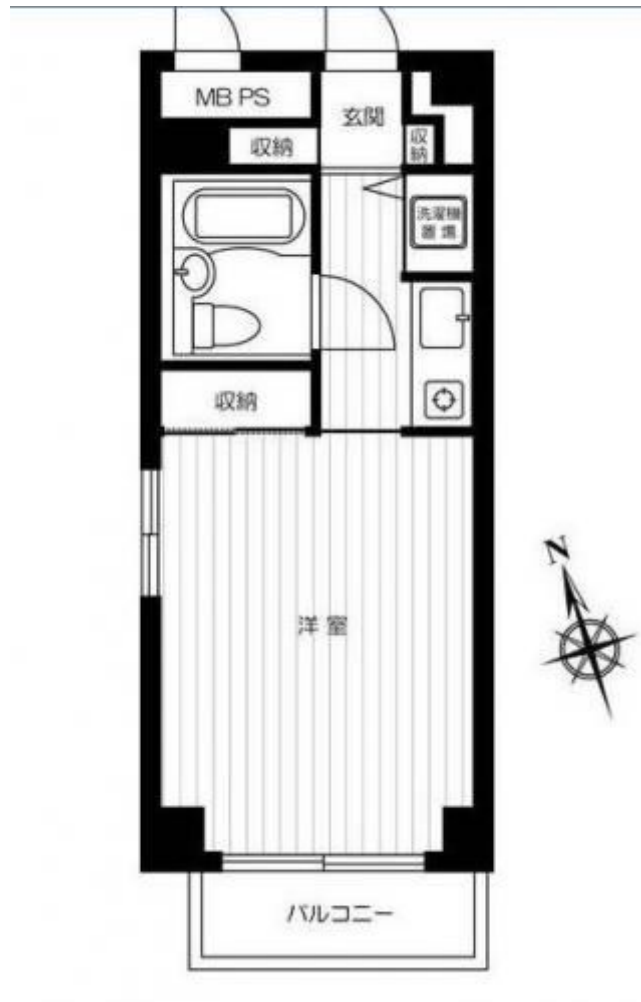

プレイス 40

賃料	面積/間取	所在階	管理費・共益費	敷金	礼金
5.5万円	20.93㎡ / 1K	2階	3,000円	-	1ヶ月

物件概要

所在地	東京都練馬区豊玉北2丁目				
交通	西武池袋線「江古田」駅より徒歩8分 都営大江戸線「新江古田」駅より徒歩5分				
賃料	5.5万円	管理費・共益費	3,000円		
敷金	-	礼金	1ヶ月		
保証金	-	権利金	-		
面積/間取り	20.93㎡/1K 洋室1畳1室	部屋の向き	南		
築年月（築年数）	1991年7月（築33年）	契約期間	2年		
種別/構造	賃貸マンション/RC	部屋/所在階/階建	301/2階/地上6階		
現況/入居時期	空家/即時	状態	募集中		
物件番号	0531				