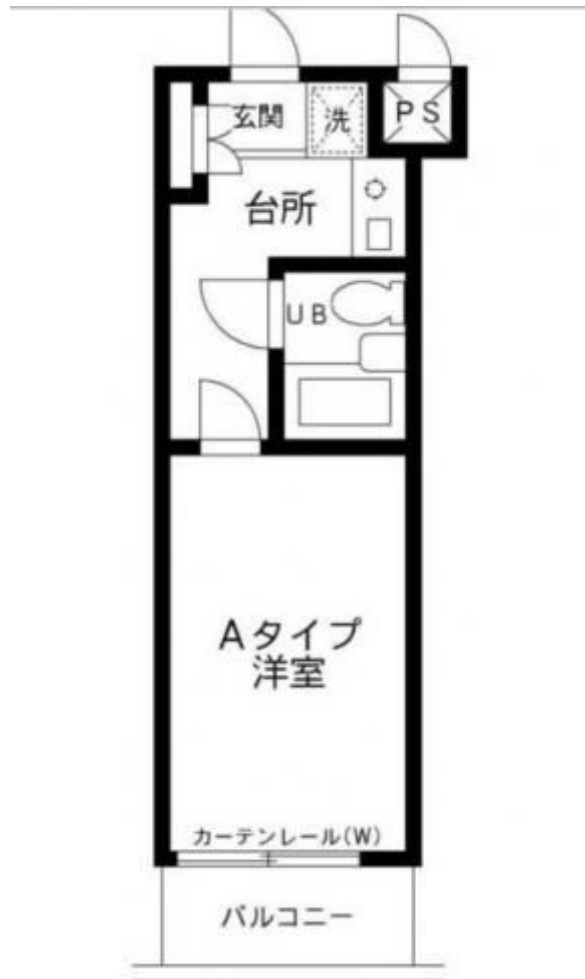

メゾンエクレール江古田

賃料	面積/間取	所在階	管理費・共益費	敷金	礼金
5.6万円	17.07㎡ / 1K	3階	5,000円	2ヶ月	2ヶ月

物件概要

所在地	東京都練馬区旭丘2丁目				
交通	西武池袋線「江古田」駅より徒歩8分 東京メトロ有楽町線「小竹向原」駅より徒歩8分				
賃料	5.6万円	管理費・共益費	5,000円		
敷金	2ヶ月	礼金	2ヶ月		
保証金	-	権利金	-		
面積/間取り	17.07㎡/1K 洋室1畳1室	部屋の向き	東		
築年月（築年数）	1993年3月（築31年）	契約期間	2年		
種別/構造	賃貸マンション/RC	部屋/所在階/階建	401/3階/地上4階		
総戸数	93戸	現況/入居時期	空家/即時		
状態	募集中				
物件番号	0401				