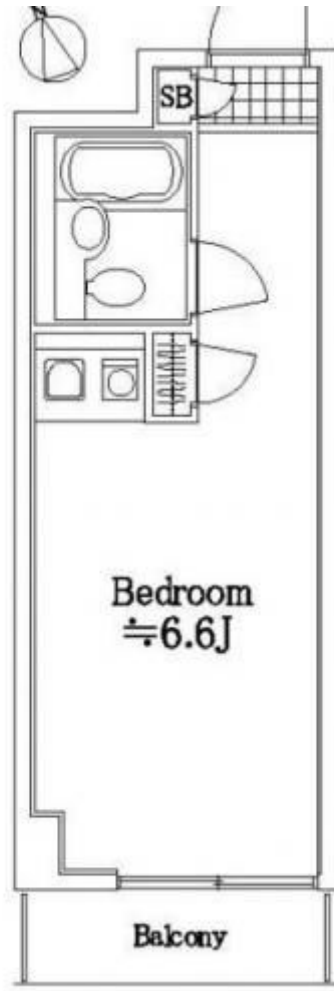

## グレイス江古田

賃料	面積/間取	所在階	管理費・共益費	敷金	礼金
5.6万円	16.89㎡ / 1R	2階	6,000円	1ヶ月	1ヶ月

### 物件概要

所在地	東京都練馬区栄町				
交通	西武池袋線「江古田」駅より徒歩3分 都営大江戸線「新江古田」駅より徒歩7分				
賃料	5.6万円	管理費・共益費	6,000円		
敷金	1ヶ月	礼金	1ヶ月		
保証金	-	権利金	-		
面積/間取り	16.89㎡/1R 洋室6.6 畳1室	部屋の向き	南		
築年月（築年数）	1986年12月（築37年）	契約期間	2年		
種別/構造	賃貸マンション/RC	部屋/所在階/階建	205/2階/地上6階		
現況/入居時期	空家/即時	状態	募集中		
物件番号	0650				